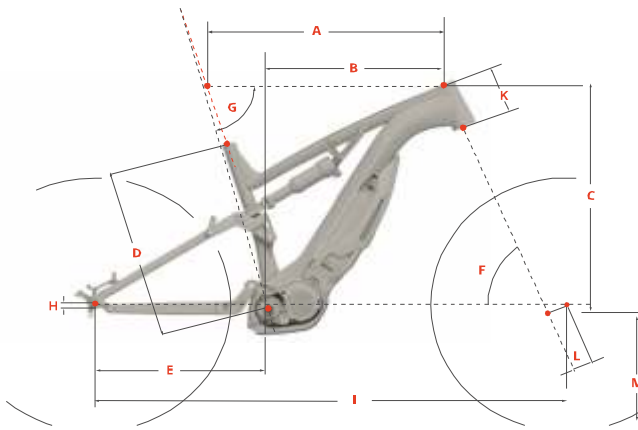

TCG THOK CONTROL GEOMETRY

REF.	SIZE (MM)	S	M	L	XL
D	Seat Tube Length - Center to Top	400	435	470	520
A	Top Tube Length - Horizontal	560	600	630	665
M	BB Height	350	350	350	350
H	BB Drop	13	13	13	13
E	ChainStay Length	450	450	450	450
G	Seat Tube Angle - effective	74,7°	74,7°	74,7°	74,7°
F	Head Tube Angle	66°	66°	66°	66°
K	Head Tube Length	100	110	130	150
I	Fork Height	552	552	552	552
C	Wheel Base	1165	1189	1220	1255
B	Stack	596	606	624	642
	Reach	413	432	456	483
	Crank Length	165	165	165	165
	Stem	45	45	45	45
	Handlebar Width	780	780	780	780
	Fork off-set	44	44	44	44
	Standover	810	810	810	810
L	Trail	114,6	114,6	114,6	114,6